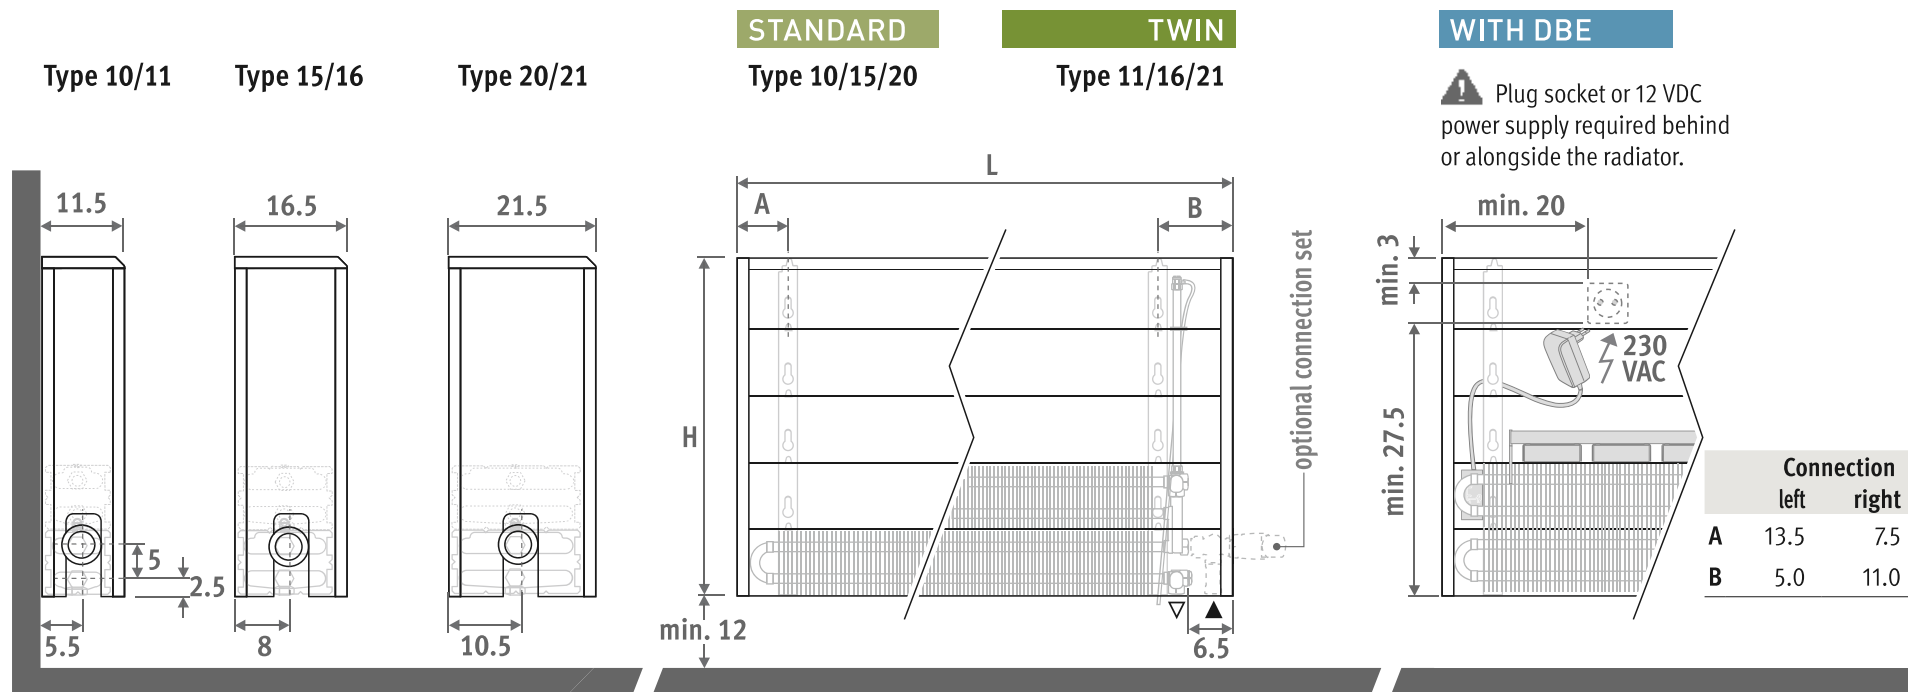

Размеры

Цвета

White RAL 9010