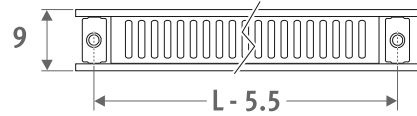

Размеры

PANEL PLUS FREESTANDING

○ standard connection

○ variant