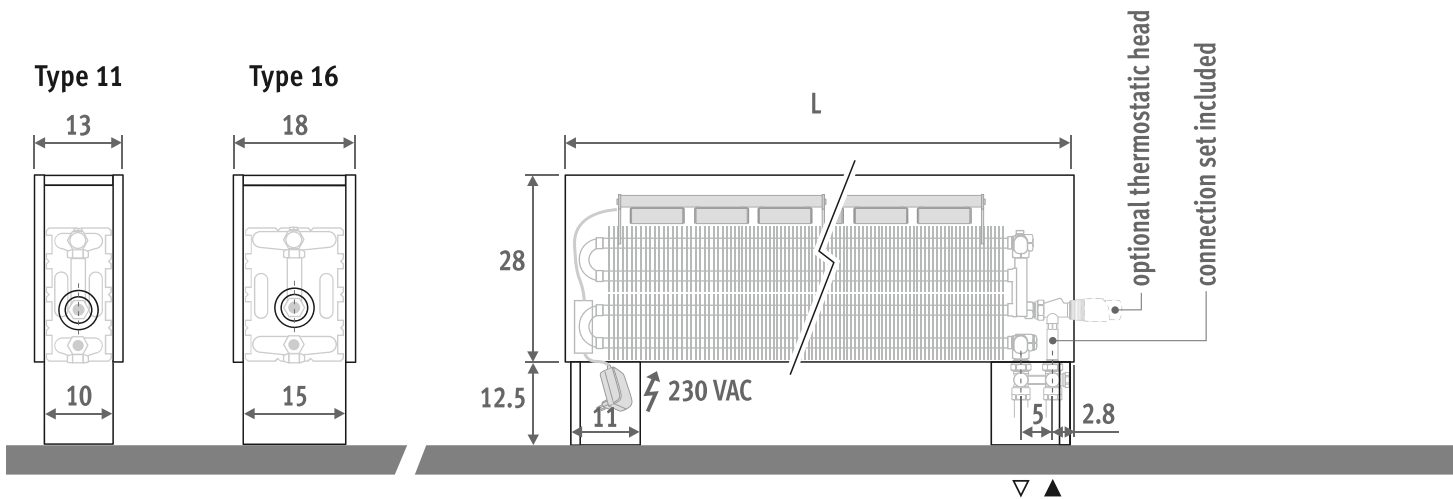

028	181	16	DBE	2579	4499	5279	MINF.02818116.XXX/DS /DBE/XXX
028	241	11	DBE	2614	4414	5614	MINF.02824111.XXX/DS /DBE/XXX
028	241	16	DBE	3439	6319	7489	MINF.02824116.XXX/DS /DBE/XXX

Размеры