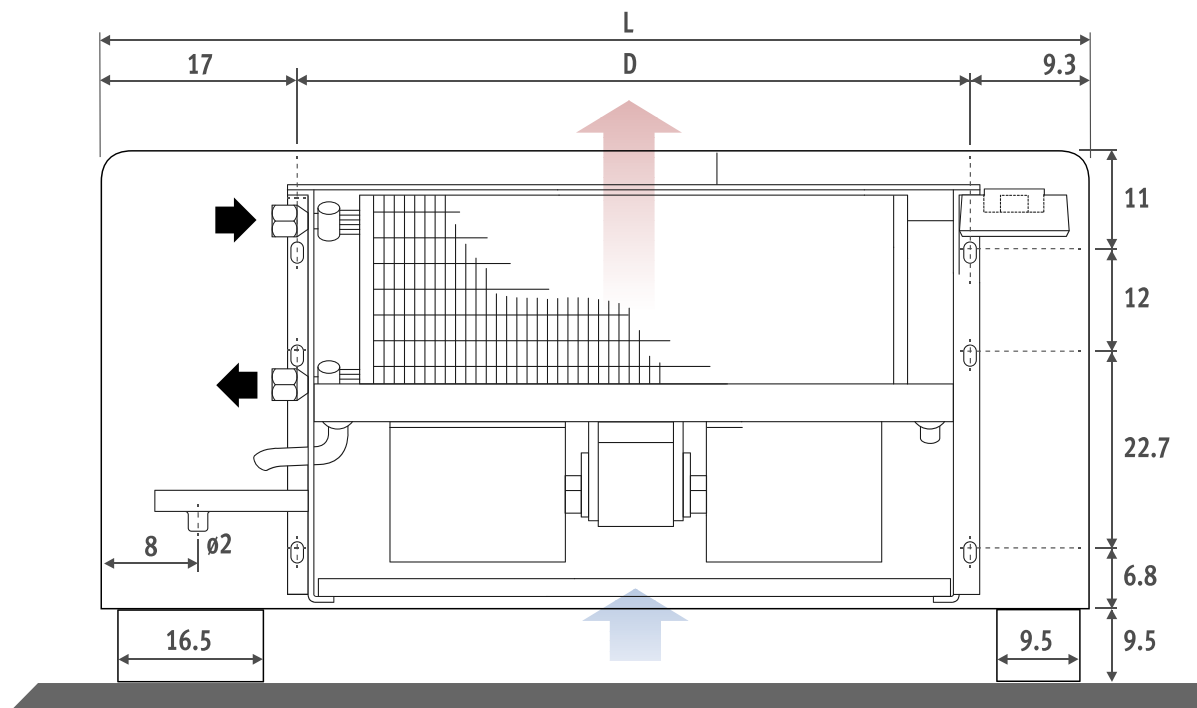

Размеры

Type	02	03	04	06	08	10
A	16.5	16.5	16.5	16.5	23.7	23.7
B	22.5	22.5	22.5	22.5	26.0	26.0
C	45.5	45.5	45.5	45.5	46.3	46.3
D	55.7	55.7	83.2	83.2	110.7	138.2
L	82.5	82.5	110.0	110.0	137.5	165.0