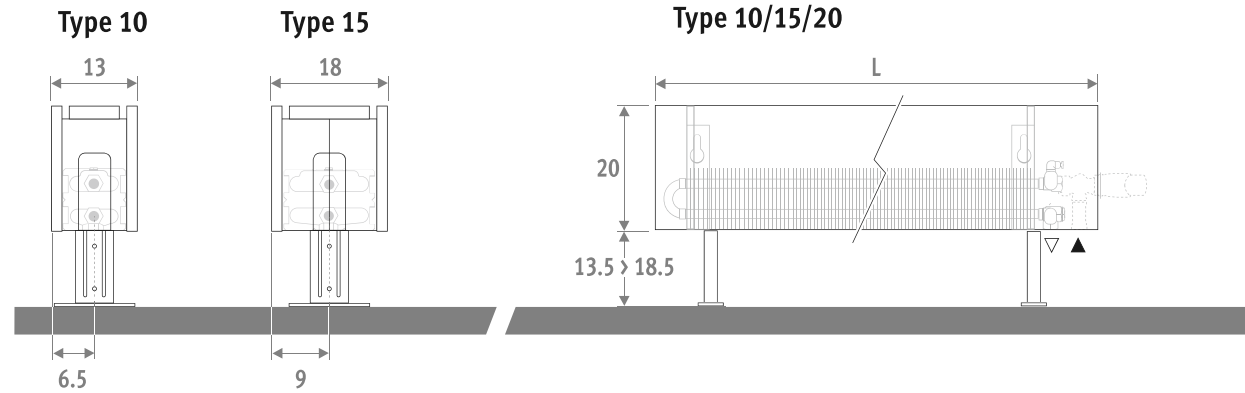

Размеры

HEIGHT 020