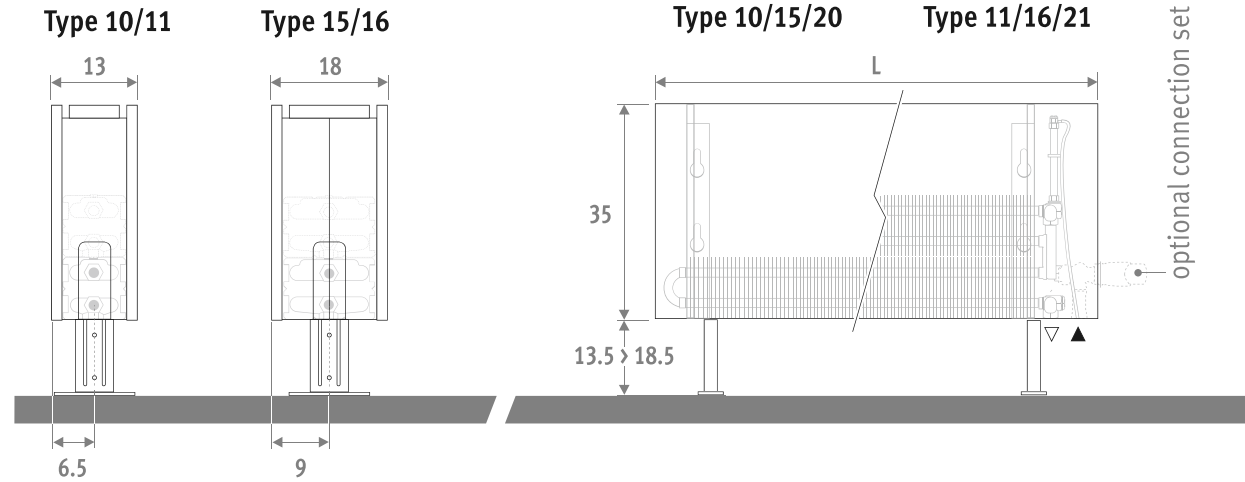

Размеры

HEIGHT 020

HEIGHT 035