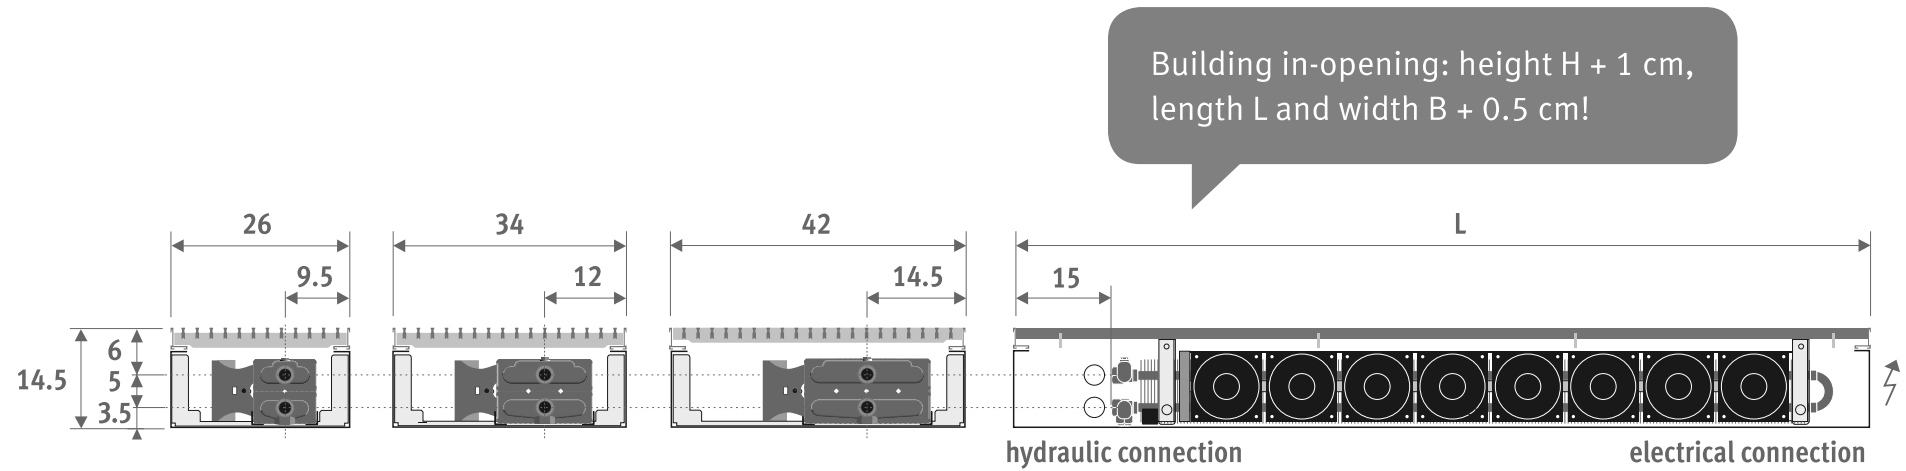

014	310	42	0	1642	819	554	249	MDCL.01431042./XXX
014	310	42	1	7222	4117	3000	1572	MDCL.01431042./XXX
014	310	42	2	7997	4559	3322	1740	MDCL.01431042./XXX
014	310	42	3	8779	5005	3647	1911	MDCL.01431042./XXX

Размеры