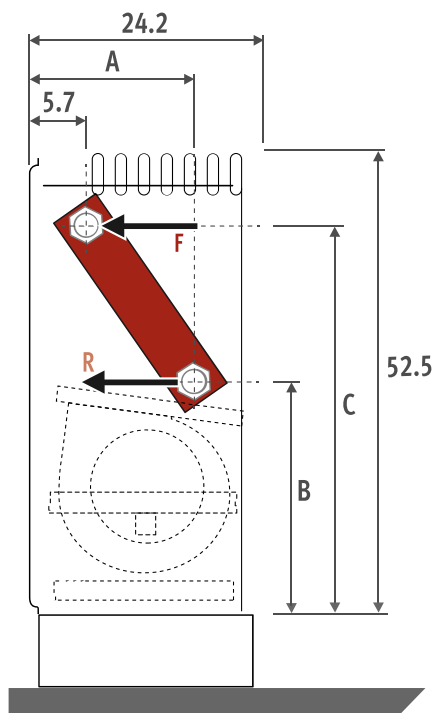

Размеры

Type	02	03	04	06	08	10
A	16.5	16.5	16.5	16.5	23.7	23.7
B	22.5	22.5	22.5	22.5	26.0	26.0
C	45.5	45.5	45.5	45.5	46.3	46.3
D	55.7	55.7	83.2	83.2	110.7	138.2
L	82.5	82.5	110.0	110.0	137.5	165.0