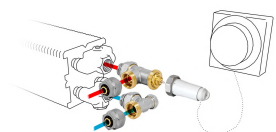

Размеры

Цвета

Подключение

Галерея

BRISE **FREE-STANDING**

Способ установки: **напольное**

Благодаря очень незначительному объему воды, содержащемуся в контуре, и высокой производительности, фанкойлы Jaga мгновенно реагируют на резкие изменения температуры.