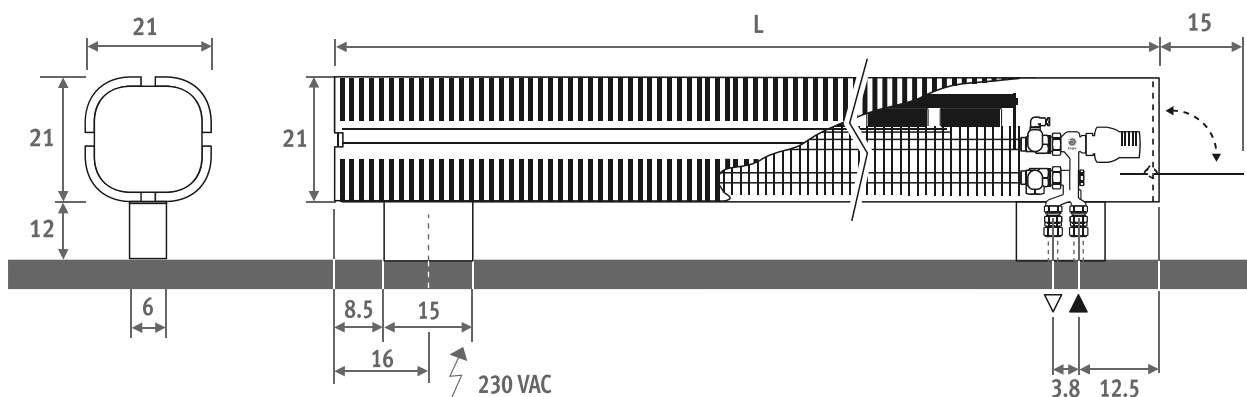

Технические данные

Высота	Ширина	Тип	Модель	STATIC 75/65/20	COMFORT 75/65/20	BOOST 75/65/20	Артикул
[cm]	[cm]			[Watts]	[Watts]	[Watts]	
021	110	15	DBE	1178	1678	1878	KNUF.02111015.XXX/DBE/XXX
021	130	15	DBE	1414	2164	2464	KNUF.02113015.XXX/DBE/XXX
021	170	15	DBE	1885	2885	3285	KNUF.02117015.XXX/DBE/XXX
021	210	15	DBE	2356	3606	4106	KNUF.02121015.XXX/DBE/XXX

Размеры