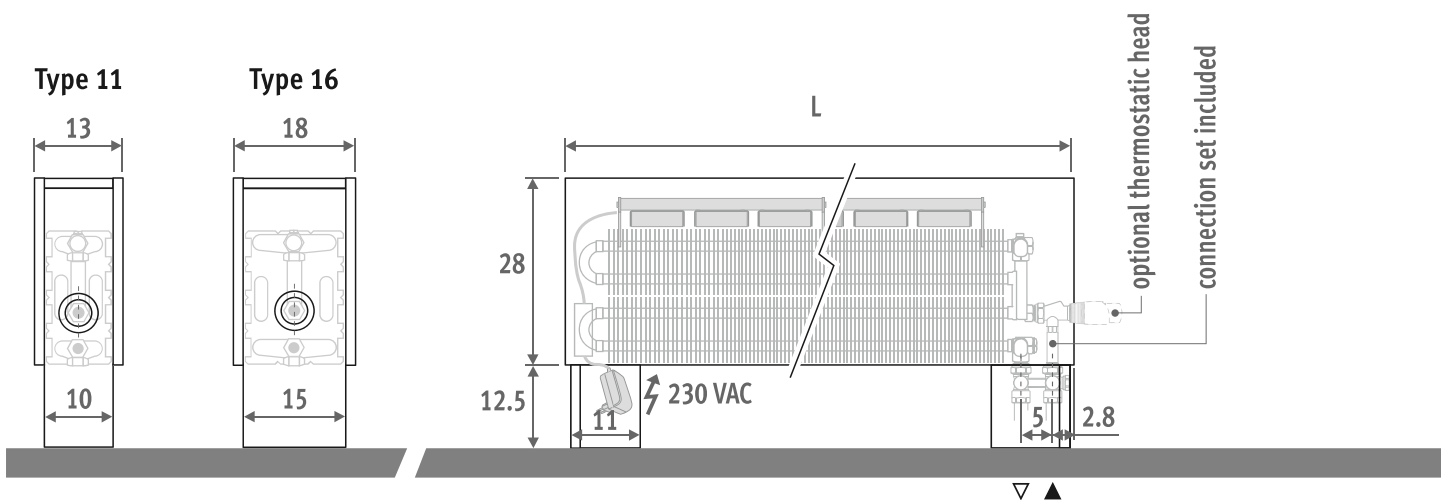

028	181	16	DBE	2579	4499	5279	MINF.02818116.XXX/DS /DBE/XXX
028	241	11	DBE	2614	4414	5614	MINF.02824111.XXX/DS /DBE/XXX
028	241	16	DBE	3439	6319	7489	MINF.02824116.XXX/DS /DBE/XXX

Размеры